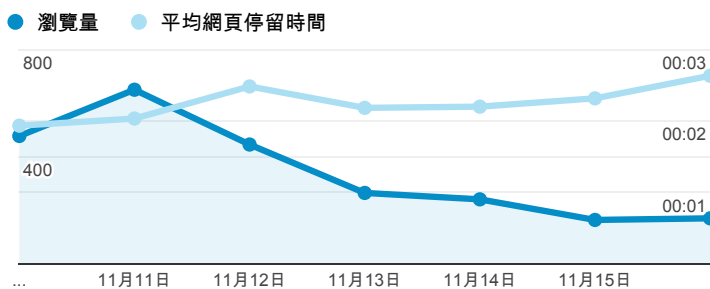

報表02_流量

2014年11月10日 - 2014年11月16日

所有工作階段
100.00%

+ 新增區隔

瀏覽量和平均網頁停留時間

瀏覽量和造訪

瀏覽量和不重複瀏覽量

造訪和新造訪率 (依 服務供應商 分組)