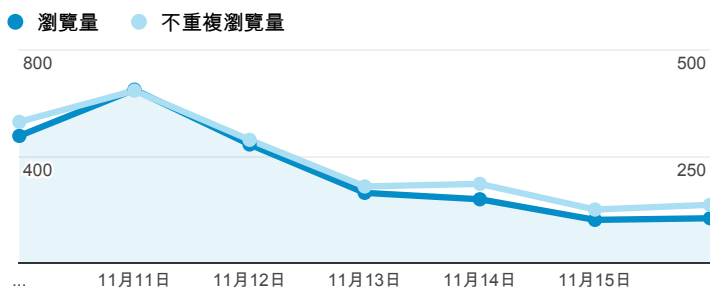

報表02_流量

2014年11月10日 - 2014年11月16日

所有工作階段
100.00%

+ 新增區隔

瀏覽量和平均網頁停留時間

瀏覽量和造訪

瀏覽量和不重複瀏覽量

造訪和新造訪率 (依 服務供應商 分組)