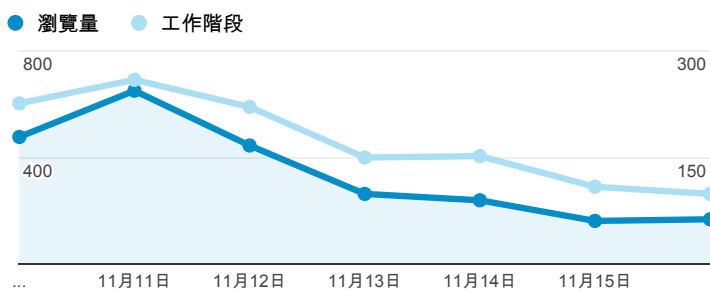

報表02_流量

2014年11月10日 - 2014年11月16日

所有工作階段
100.00%

+ 新增區隔

瀏覽量和平均網頁停留時間

瀏覽量和造訪

瀏覽量和不重複瀏覽量

造訪和新造訪率 (依 服務供應商 分組)